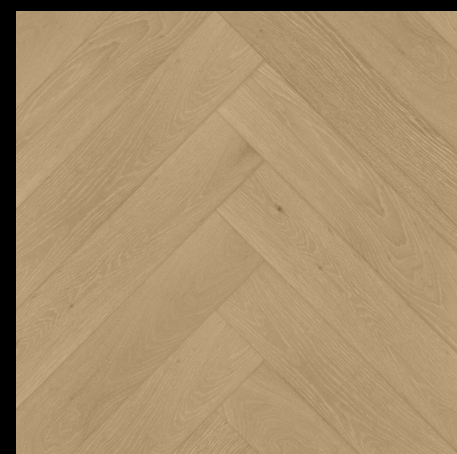

Соединение шип-паз Tongue & Groove System

Дуб Шампань
EW202-01